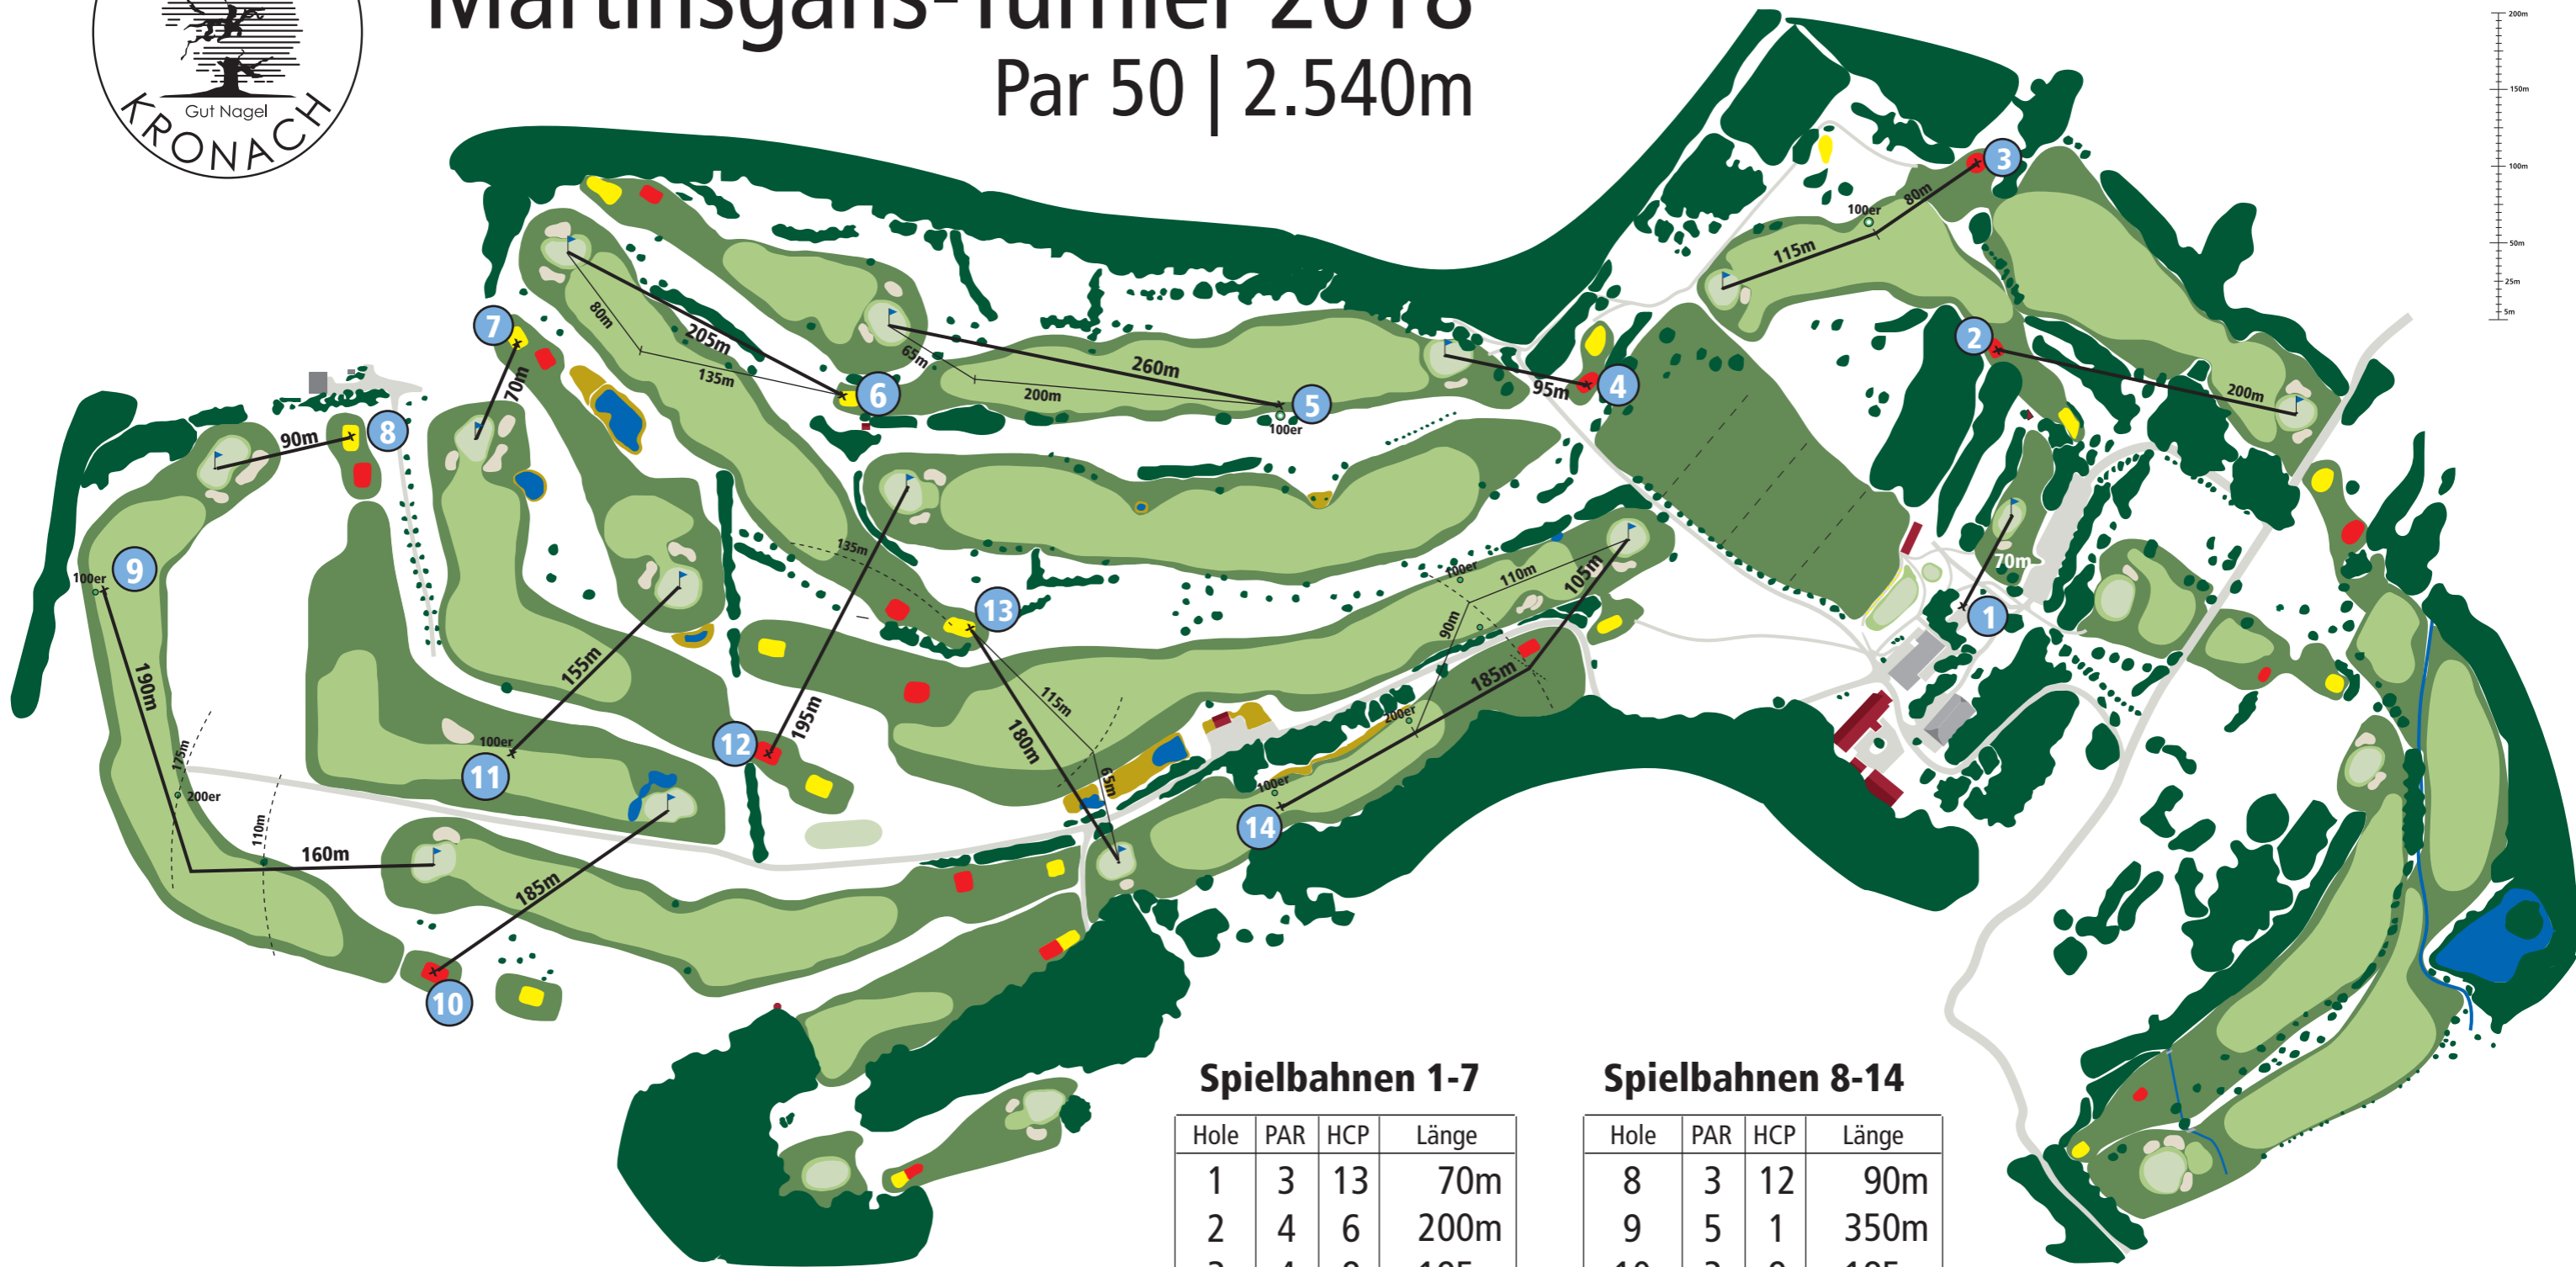

Martinsgans-Turnier 2018

Par 50 | 2.540m

Sonderregel:
Es dürfen nur 5 Schläger eingesetzt werden.
(Inklusive Putter)

Spielbahnen 1-7

Hole	PAR	HCP	Länge
1	3	13	70m
2	4	6	200m
3	4	8	195m
4	3	11	95m
5	4	3	260m
6	4	4	205m
7	3	14	70m
1-7	25		1.095m

Spielbahnen 8-14

Hole	PAR	HCP	Länge
8	3	12	90m
9	5	1	350m
10	3	9	185m
11	3	10	155m
12	4	7	195m
13	3	5	180m
14	4	2	290m
8-14	25		1.445m

Par 50

2.540m